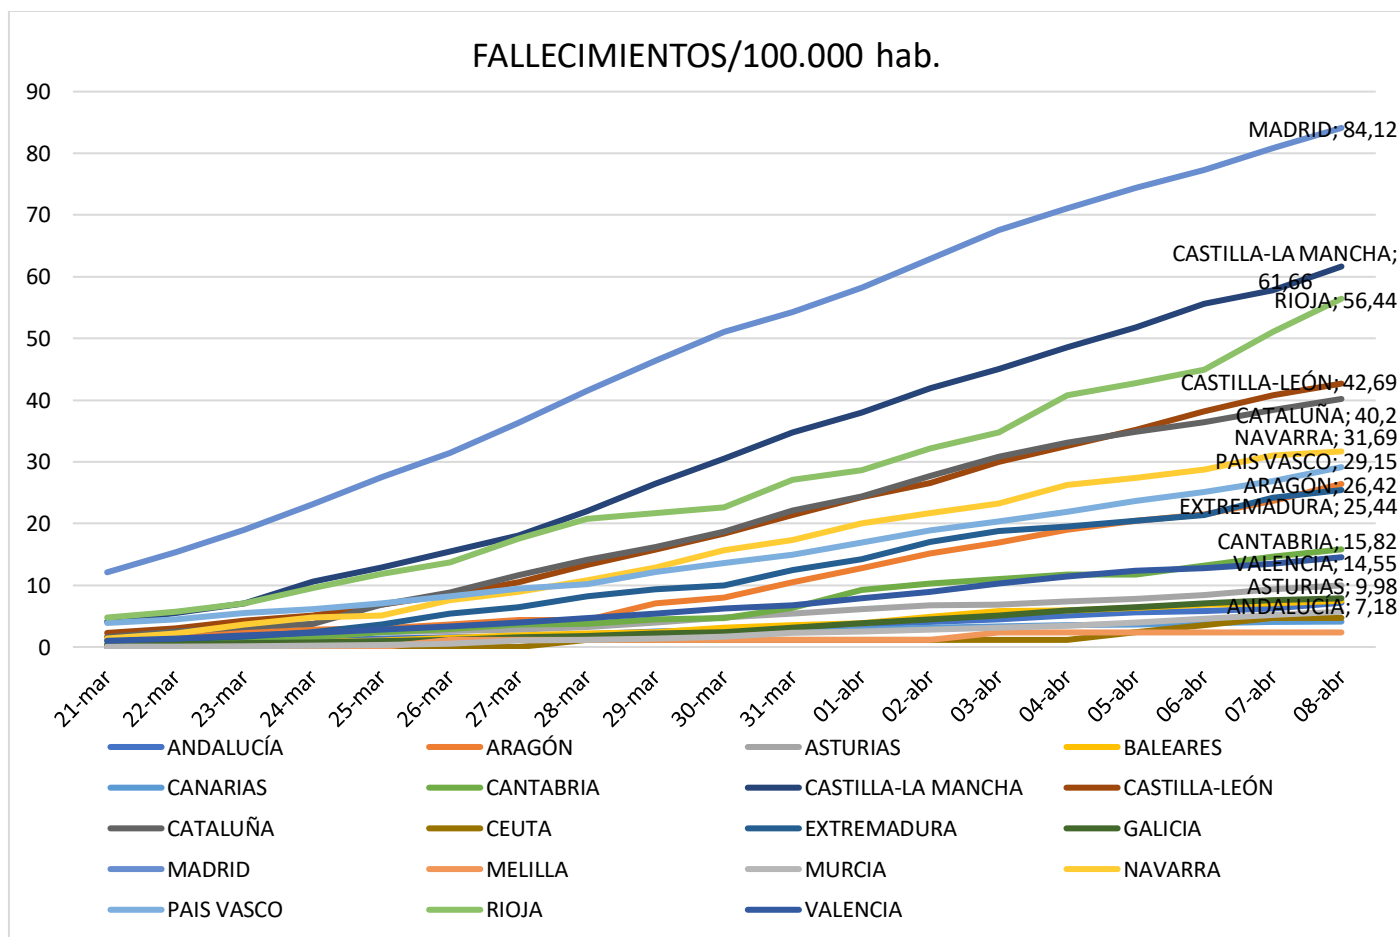

ESPAÑA - FALLECIMIENTOS