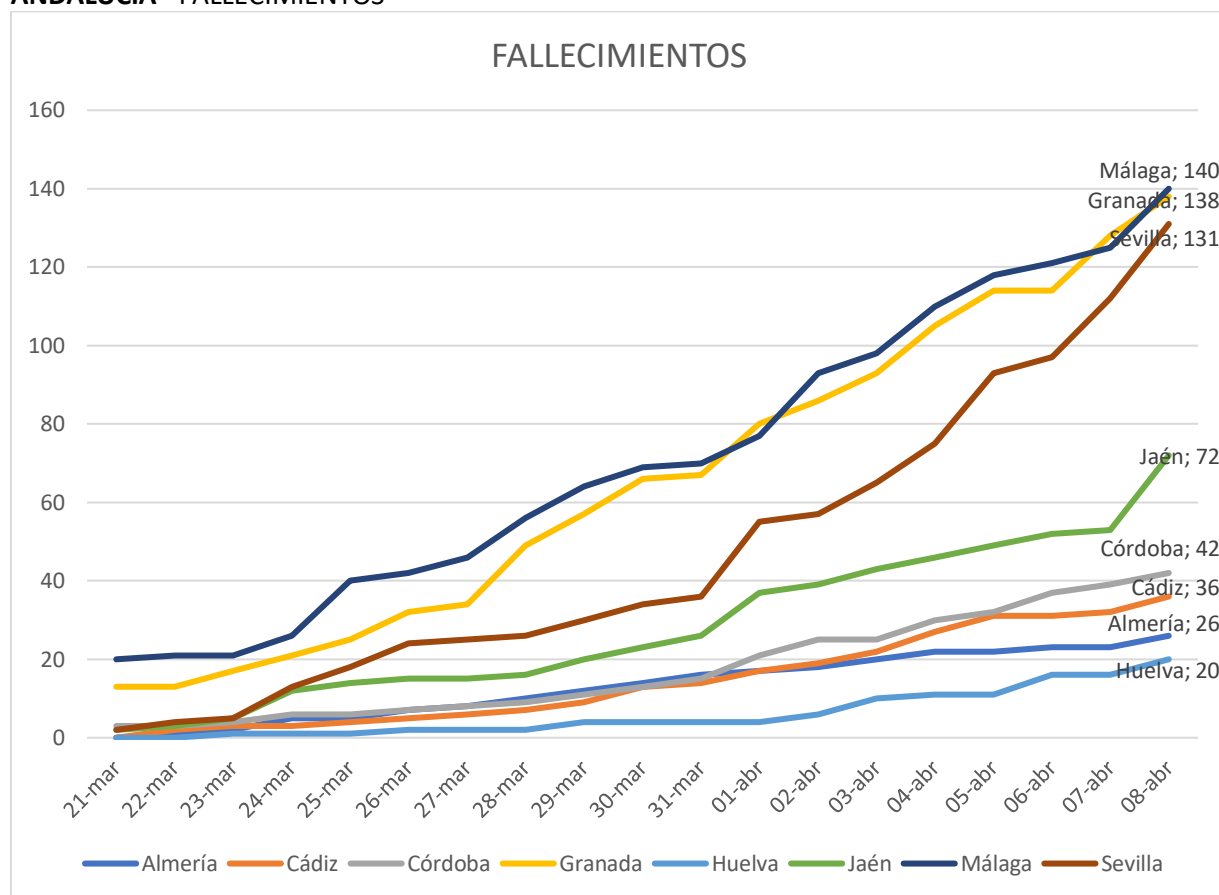

ANDALUCÍA - FALLECIMIENTOS