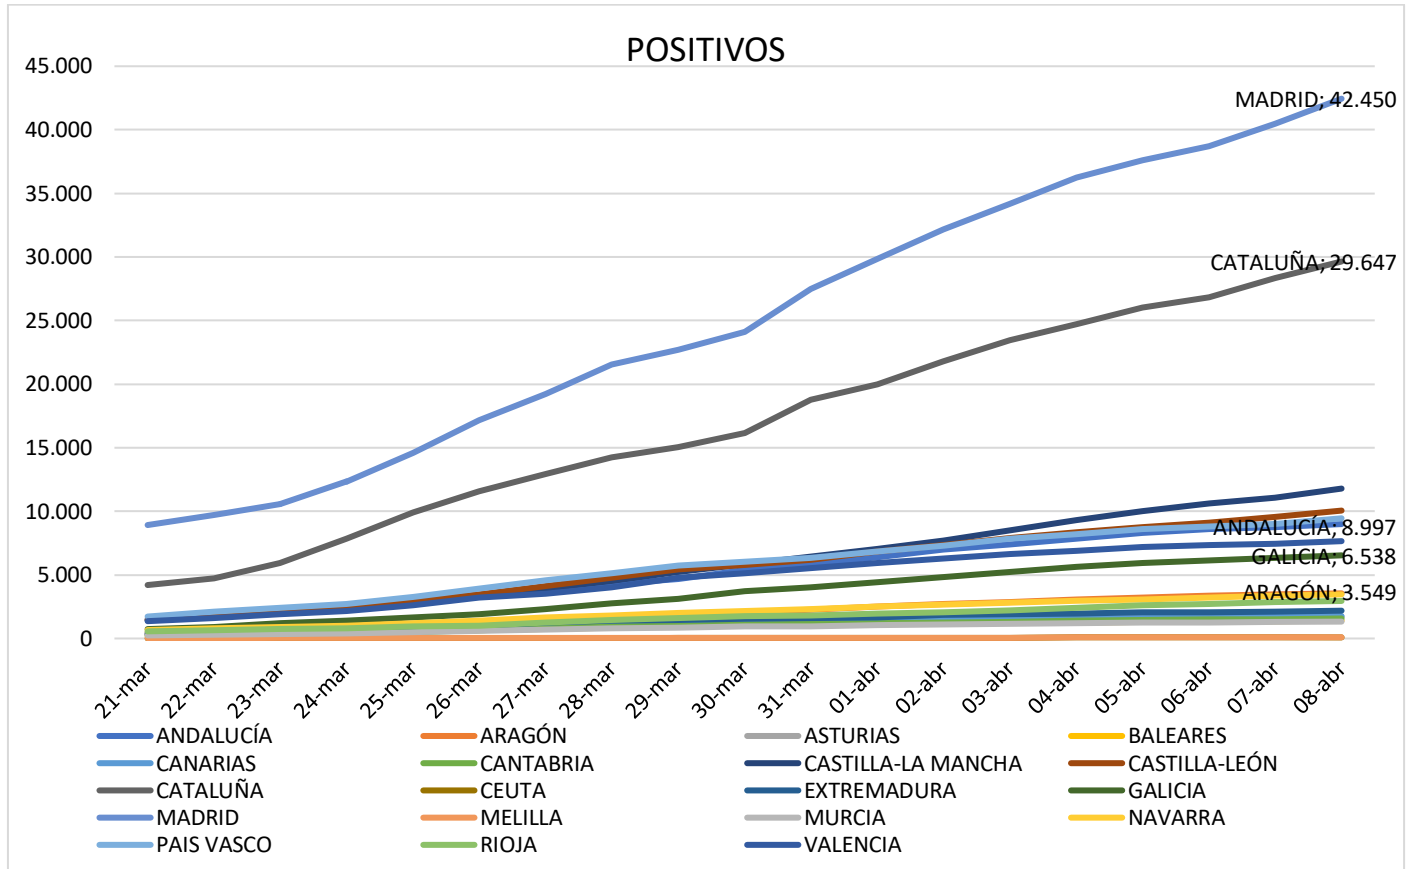

## EVOLUCIÓN DEL CORONAVIRUS. 21 DE MARZO AL 8 DE ABRIL

### ESPAÑA - POSITIVOS