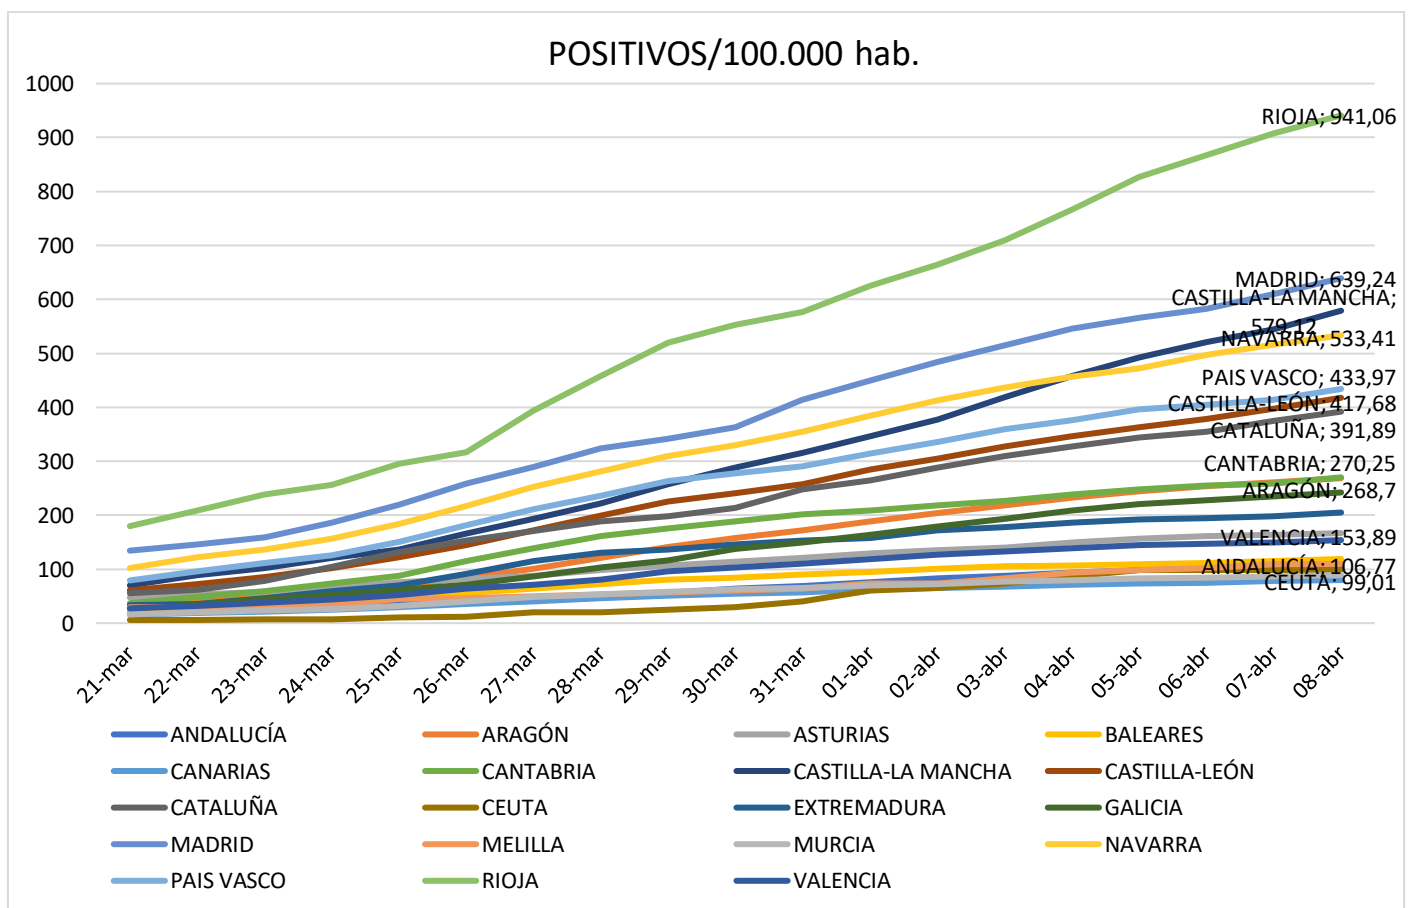

## EVOLUCIÓN DEL CORONAVIRUS. 21 DE MARZO AL 8 DE ABRIL

### ESPAÑA - POSITIVOS