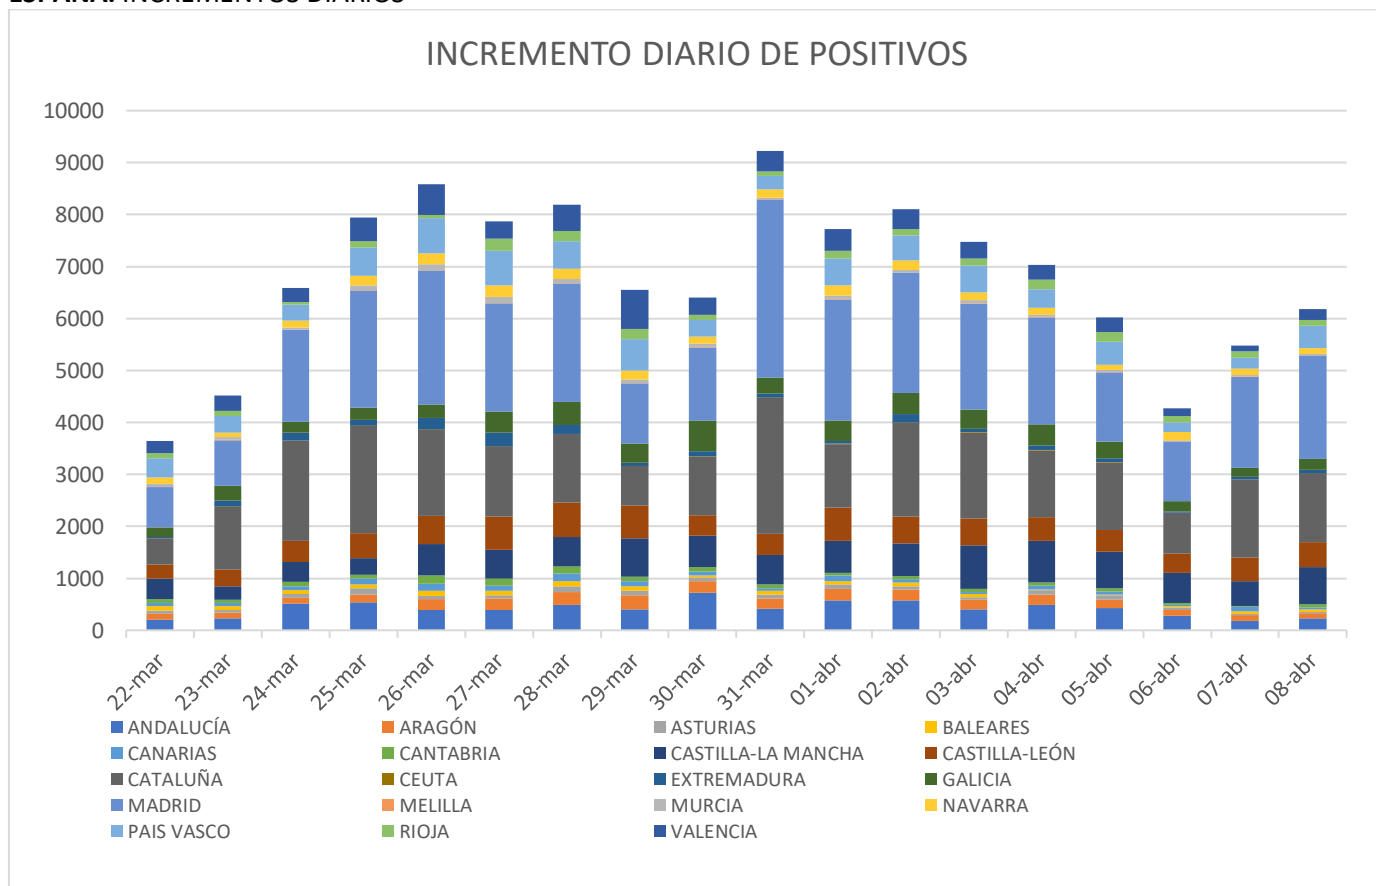

ESPAÑA. INCREMENTOS DIARIOS