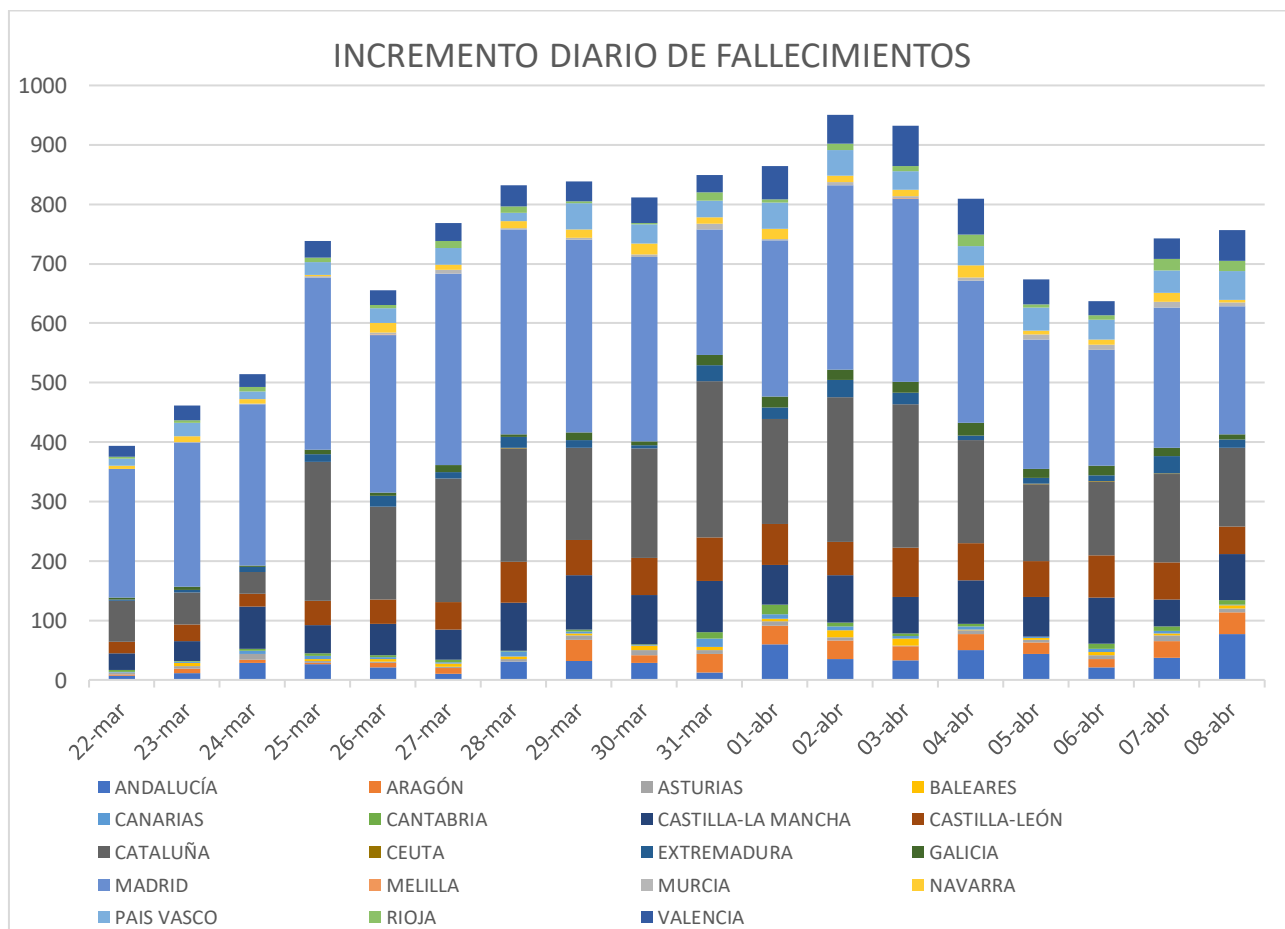

ESPAÑA. INCREMENTOS DIARIOS