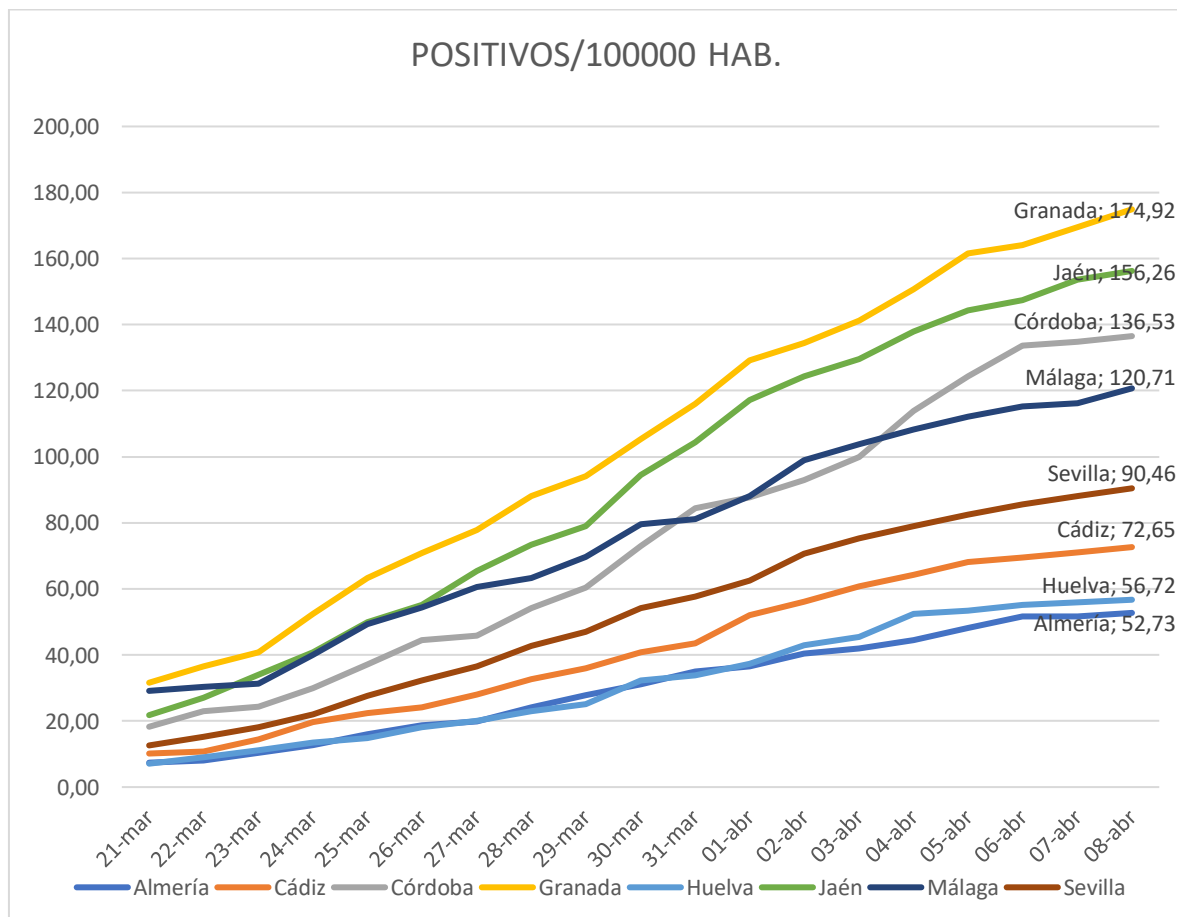

ANDALUCÍA - POSITIVOS