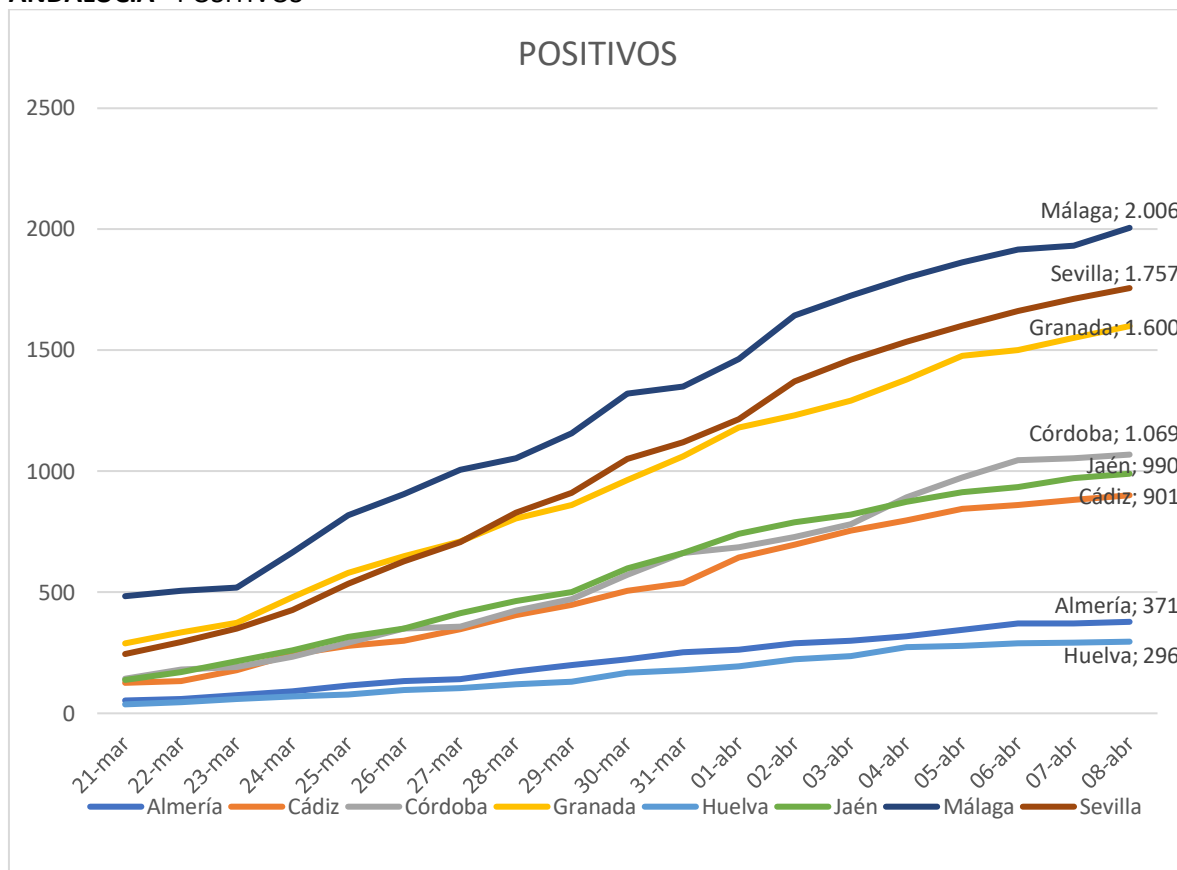

ANDALUCÍA - POSITIVOS