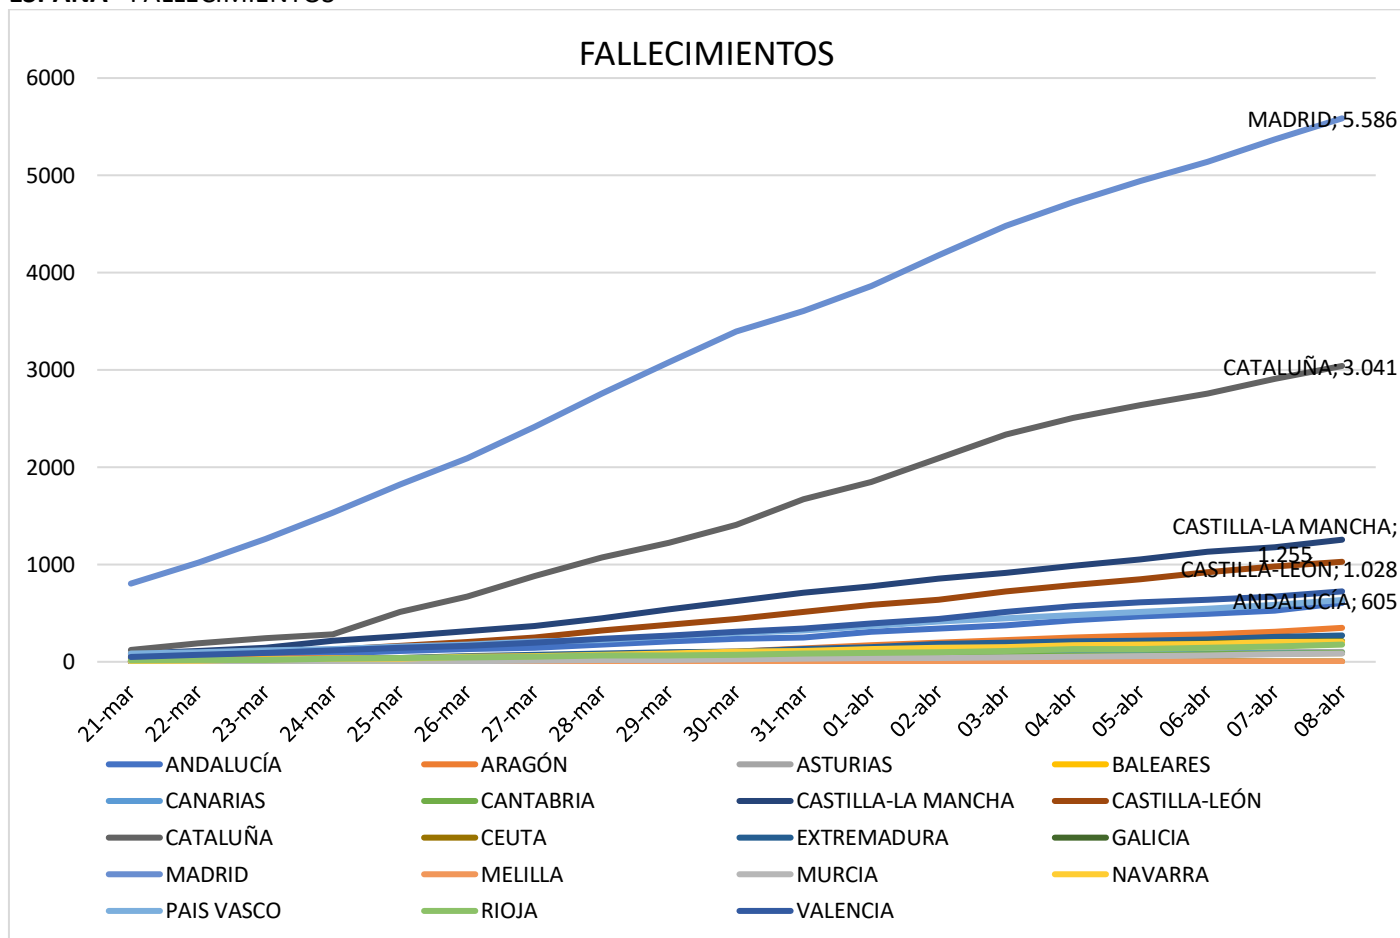

ESPAÑA - FALLECIMIENTOS